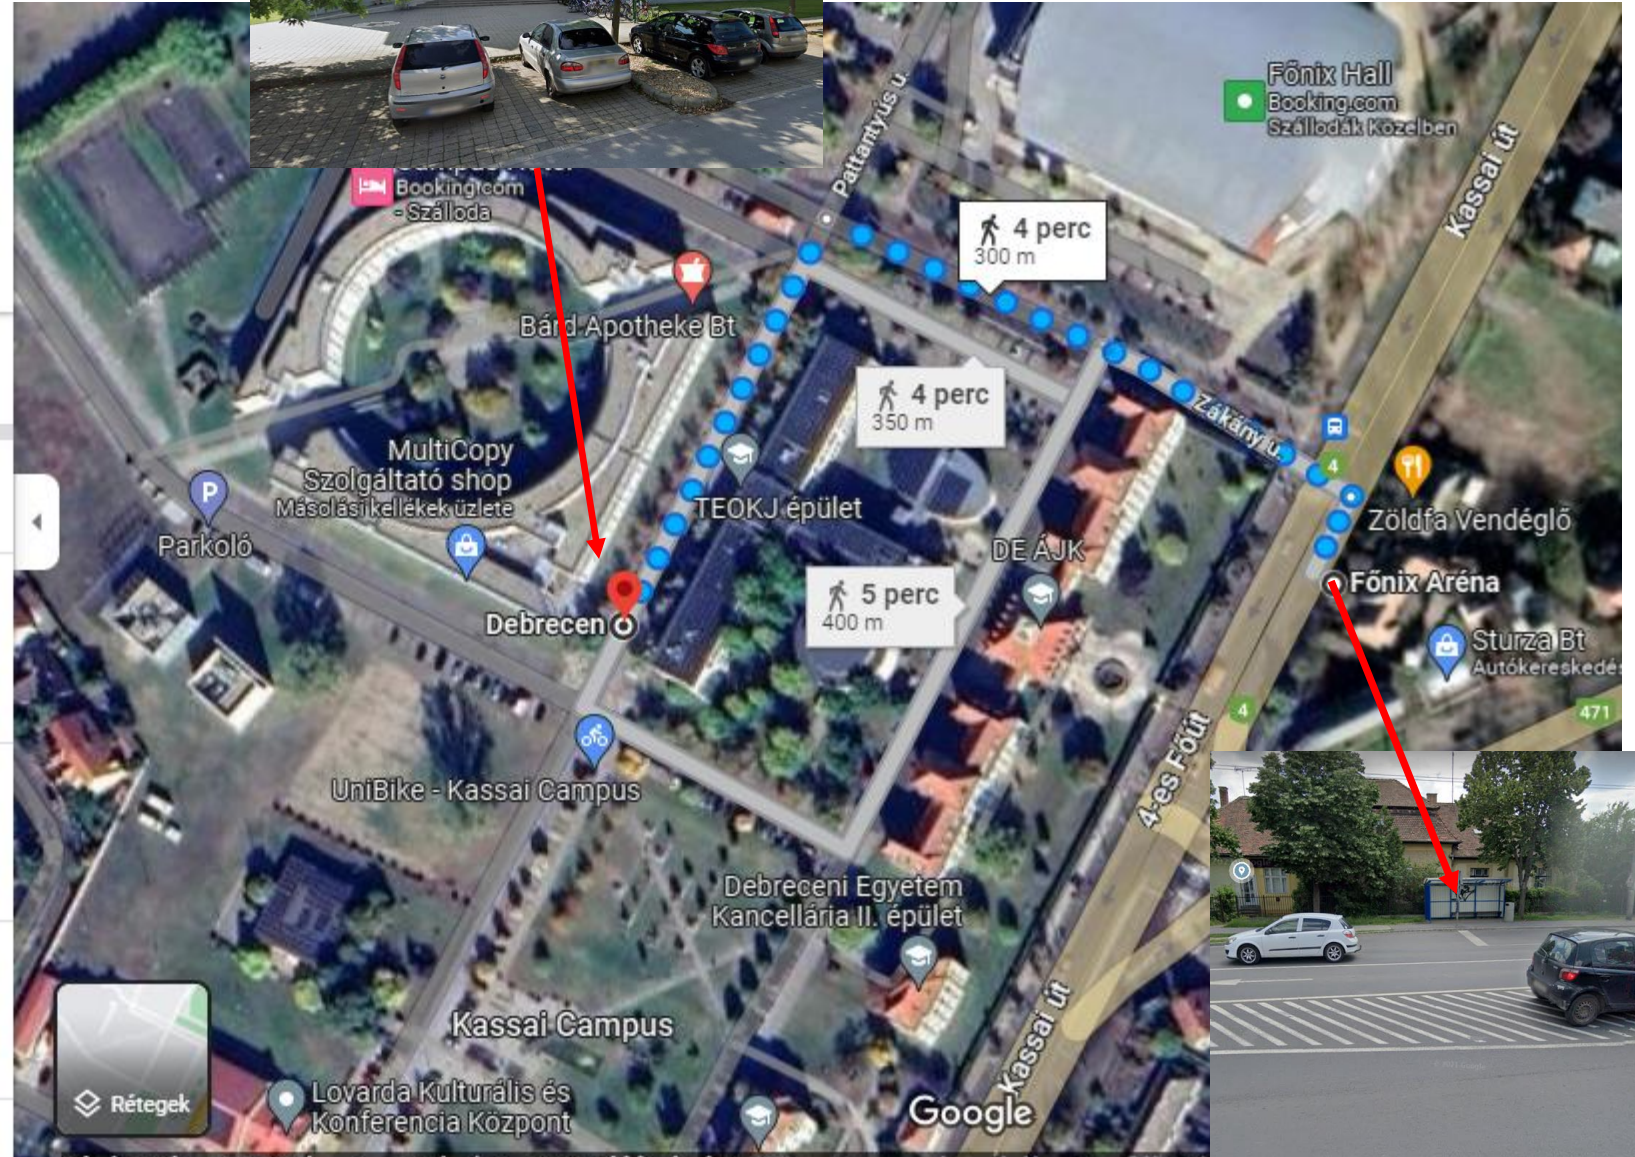

📍 Debrecen, 4028

⊕ Úti cél hozzáadása

Beállítások

📄 Útvonalterv elküldése telefonra

🚶 a következőn keresztül: Zákány u. 4 perc
300 m
[Részletek](#)

🚶 a következőn keresztül: 4-es Főút és Zákány u. 4 perc
350 m

🚶 a következőn keresztül: 4-es Főút és Zákány u. 5 perc
400 m

⚠️ lentöhh út töhhvire sík

<https://goo.gl/maps/gUifBNmpN1vCBYj69>

Campus Hotel – Városi uszoda parkolója (szombat reggel az autóbusz indulási helye)

<https://goo.gl/maps/NQ8HxMmVyhUZLizq8>

Egyetemi megálló – Nagyerdei Étterem

Nagyerdei Étterem – Élettudományi Épület

Nagyerdei Étterem – Kémia Épület

A verseny helyszínei az Egyetem téri Campuson

Learning Center

Élettudományi Épület

Kémia Épület

Nagyerdei Étterem

Séta az Egyetem térről a Campus Hotelhez

<https://goo.gl/maps/vwXtbeiDZBLzGwbB6>