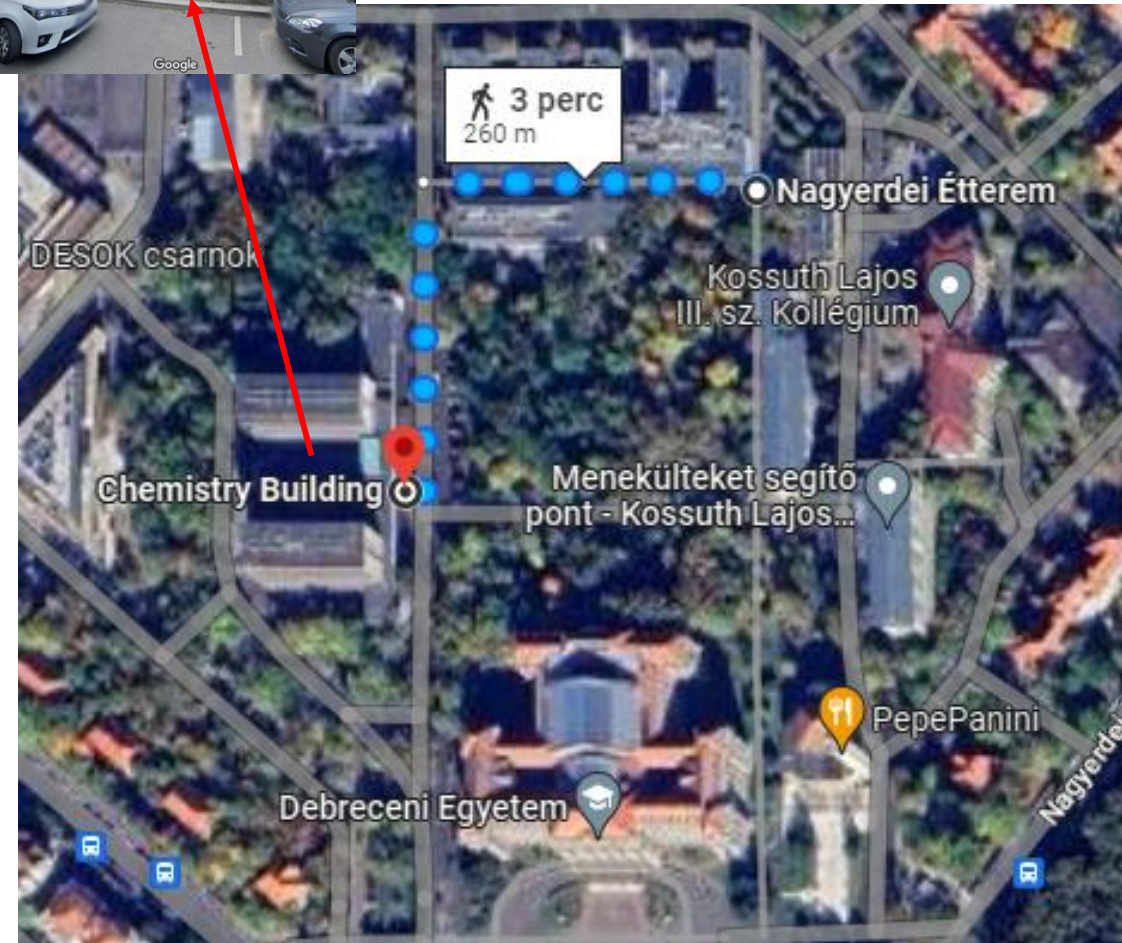

5A Kassai út

▲ 12 perc (9 megálló) - Megálló azonosítója: 8

Wesselényi utca

Hajnal utca

Munkácsy Mihály utca

Dobozi lakótelep

Brassai Sámuel Szki.

Ótemető utca

🚶 a következőn keresztül: 4-es Főút és Zákány u. 5 perc
400 m

⚠️ lentöhh út töhhvire sík

<https://goo.gl/maps/gUifBNmpN1vCBYj69>

Campus Hotel – Városi uszoda parkolója (szombat reggel az autóbusz indulási helye)

<https://goo.gl/maps/NQ8HxMmVyhUZLizq8>

Egyetemi megálló – Nagyerdei Étterem

Nagyerdei Étterem – Élettudományi Épület

Nagyerdei Étterem – Kémia Épület

A verseny helyszínei az Egyetem téri Campuson

Learning Center

Élettudományi Épület

Kémia Épület

Nagyerdei Étterem

Séta az Egyetem térről a Campus Hotelhez

<https://goo.gl/maps/vwXtbeiDZBLzGwbB6>