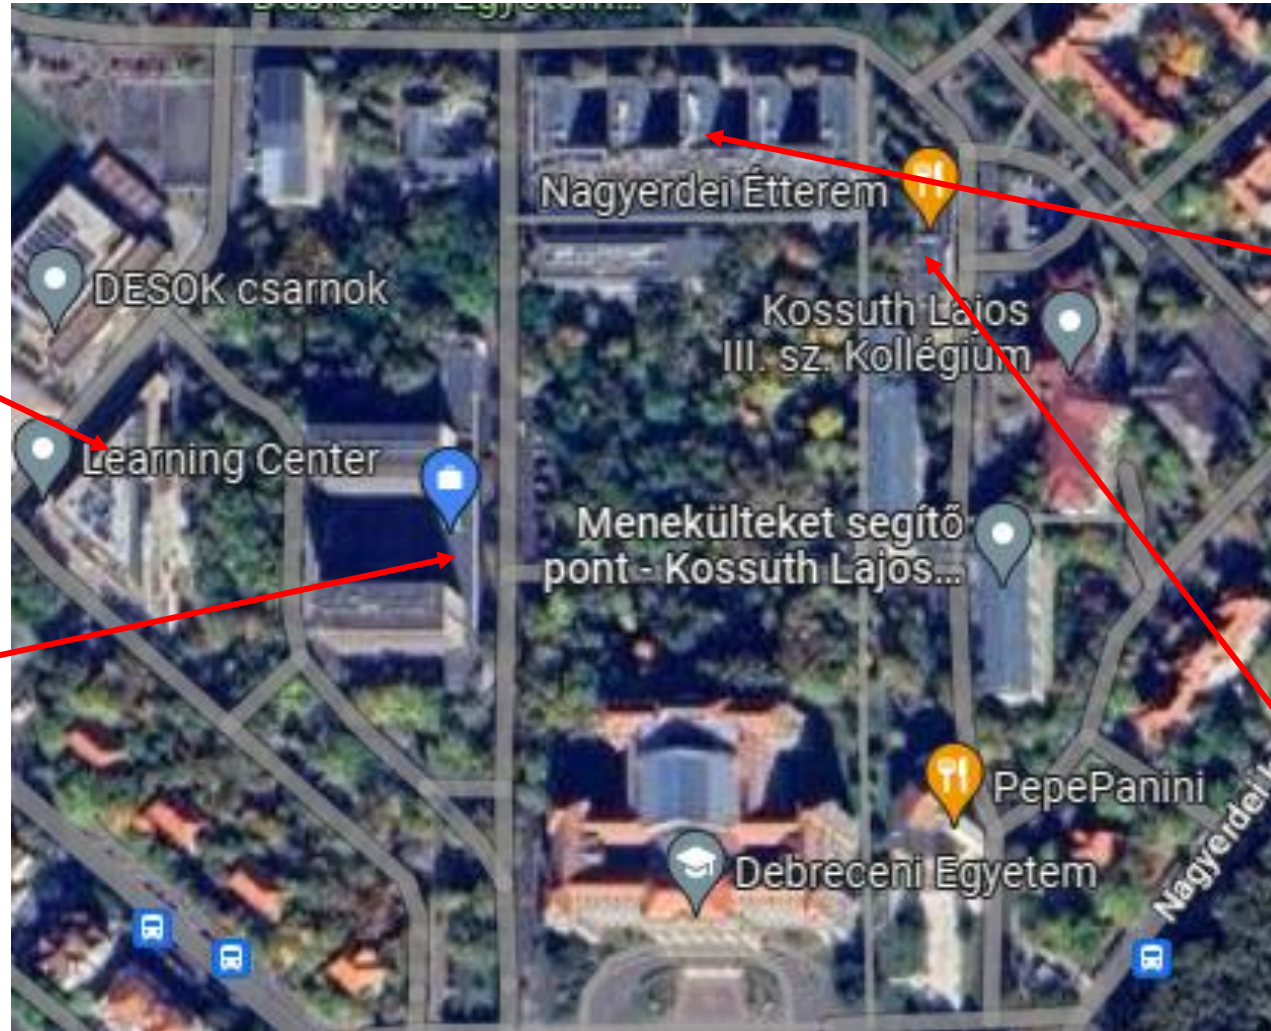

5A Kassai út

▲ 12 perc (9 megálló) - Megálló azonosítója: 8

Wesselényi utca

Hajnal utca

Munkácsy Mihály utca

Dobozi lakótelep

Brassai Sámuel Szki.

Ótemető utca

🚶 a következőn keresztül: 4-es Főút és Zákány u. 5 perc
400 m

⚠️ lentöhh út töhhvire sík

<https://goo.gl/maps/gUifBNmpN1vCBYj69>

Campus Hotel – Városi uszoda parkolója (szombat reggel az autóbusz indulási helye)

<https://goo.gl/maps/NQ8HxMmVyhUZLizq8>

Egyetemi megálló – Nagyerdei Étterem

Nagyerdei Étterem – Élettudományi Épület

Nagyerdei Étterem – Kémia Épület

A verseny helyszínei az Egyetem téri Campuson

Learning Center

Élettudományi Épület

Kémia Épület

Nagyerdei Étterem

Séta az Egyetem térről a Campus Hotelhez

<https://goo.gl/maps/vwXtbeiDZBLzGwbB6>