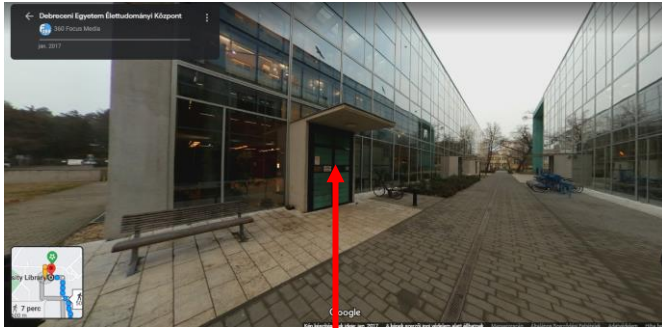

🚶 a következőn keresztül: 4-es Főút és Zákány u. 5 perc
400 m

⚠️ lentöhh út töhhvire sík

<https://goo.gl/maps/gUifBNmpN1vCBYj69>

Campus Hotel – Városi uszoda parkolója (szombat reggel az autóbusz indulási helye)

<https://goo.gl/maps/NQ8HxMmVyhUZLizq8>

Egyetemi megálló – Nagyerdei Étterem

Nagyerdei Étterem – Élettudományi Épület

Nagyerdei Étterem – Kémia Épület

A verseny helyszínei az Egyetem téri Campuson

Learning Center

Élettudományi Épület

Kémia Épület

Nagyerdei Étterem

Séta az Egyetem térről a Campus Hotelhez

<https://goo.gl/maps/vwXtbeiDZBLzGwbB6>