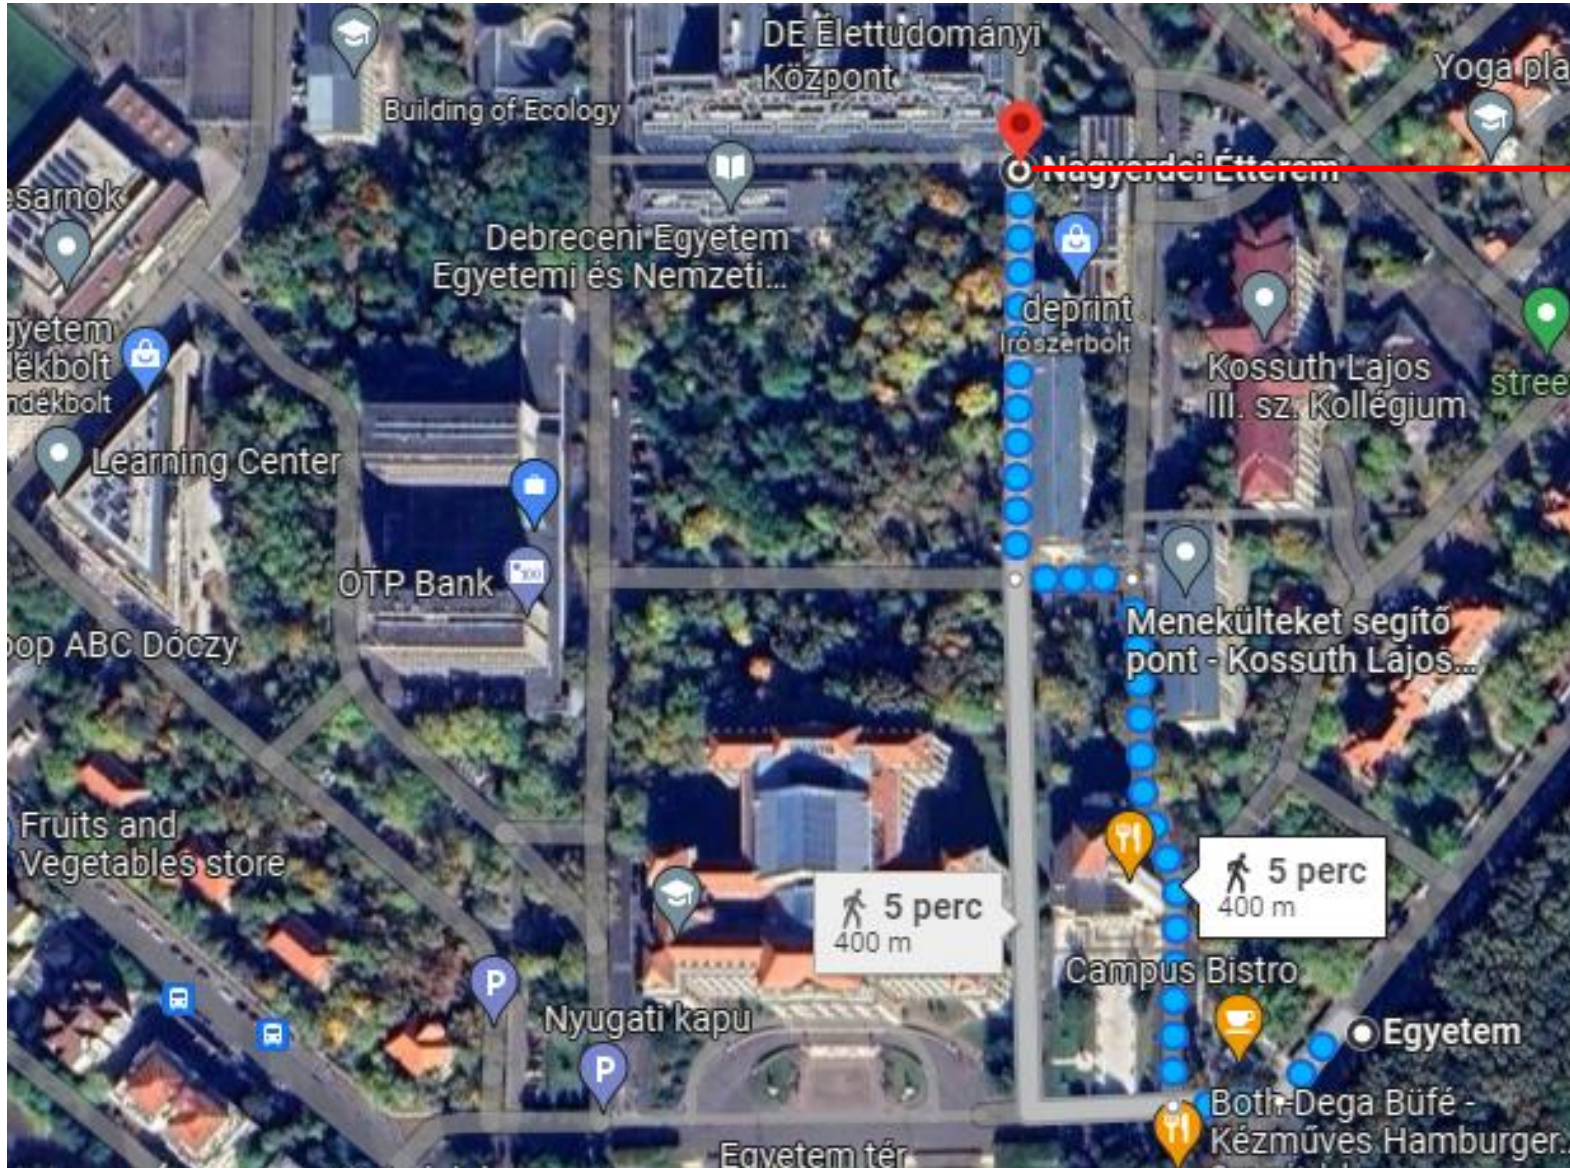

5A Kassai út

▲ 12 perc (9 megálló) - Megálló azonosítója: 8

Wesselényi utca

Hajnal utca

Munkácsy Mihály utca

Dobozi lakótelep

Brassai Sámuel Szki.

Ótemető utca

🚶 a következőn keresztül: 4-es Főút és Zákány u. 5 perc
400 m

⚠️ lentöhh út töhhvire sík

<https://goo.gl/maps/gUifBNmpN1vCBYj69>

Campus Hotel – Városi uszoda parkolója (szombat reggel az autóbusz indulási helye)

<https://goo.gl/maps/NQ8HxMmVyhUZLizq8>

Egyetemi megálló – Nagyerdei Étterem

Nagyerdei Étterem – Élettudományi Épület

Nagyerdei Étterem – Kémia Épület

A verseny helyszínei az Egyetem téri Campuson

Learning Center

Élettudományi Épület

Kémia Épület

Nagyerdei Étterem

Séta az Egyetem térről a Campus Hotelhez

<https://goo.gl/maps/vwXtbeiDZBLzGwbB6>