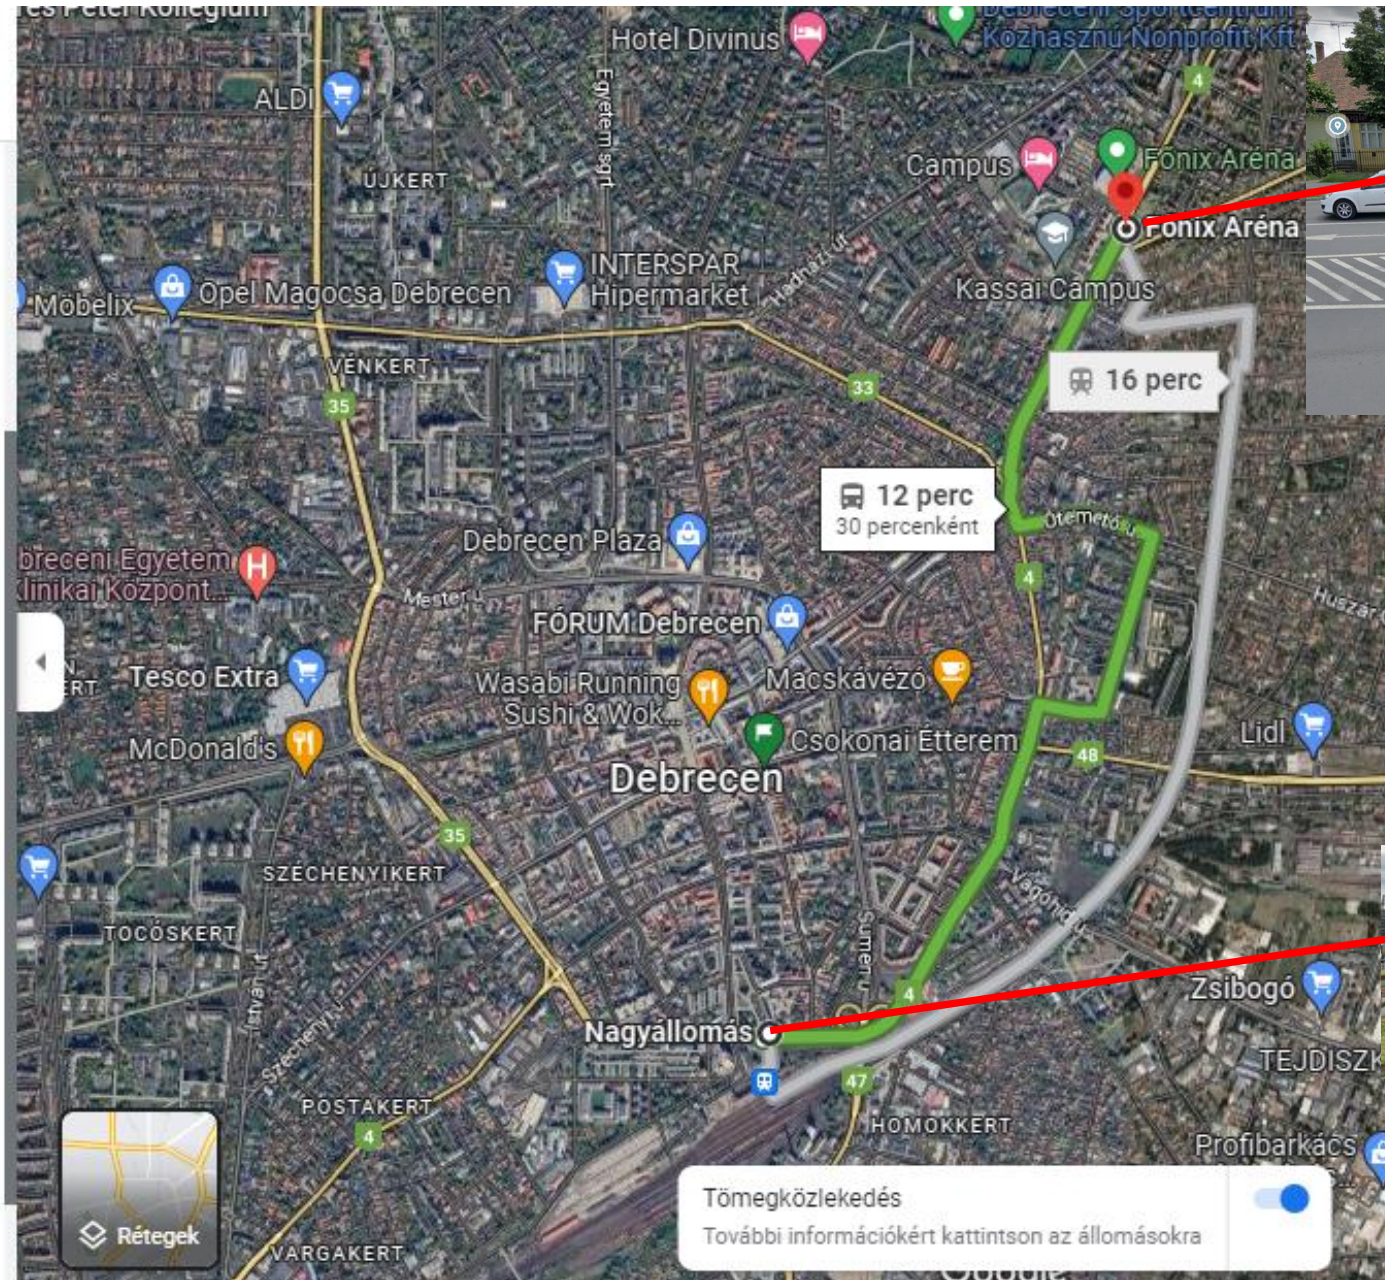

Nagyállomás – Főnix Aréna – 5/5A – trolibusz/ troli pótló busz

<https://goo.gl/maps/3nyn8Rm4u69DfMtr9>

innen: Nagyállomás, Debrecen, 4024

ide: Főnix Aréna, Debrecen, 4028

○ Nagyállomás

Debrecen, 4024

○ Nagyállomás

5A Kassai út

▲ 12 perc (9 megálló) - Megálló azonosítója: 8

Wesselényi utca

Hajnal utca

Munkácsy Mihály utca

Dobozi lakótelep

Brassai Sámuel Szki.

Ótemető utca

Árpád tér

Laktanya utca

Szolgáltató: DKV Debreceni Közlekedési Zrt.
A jeggyel kapcsolatos információk

○ Főnix Aréna

○ Főnix Aréna