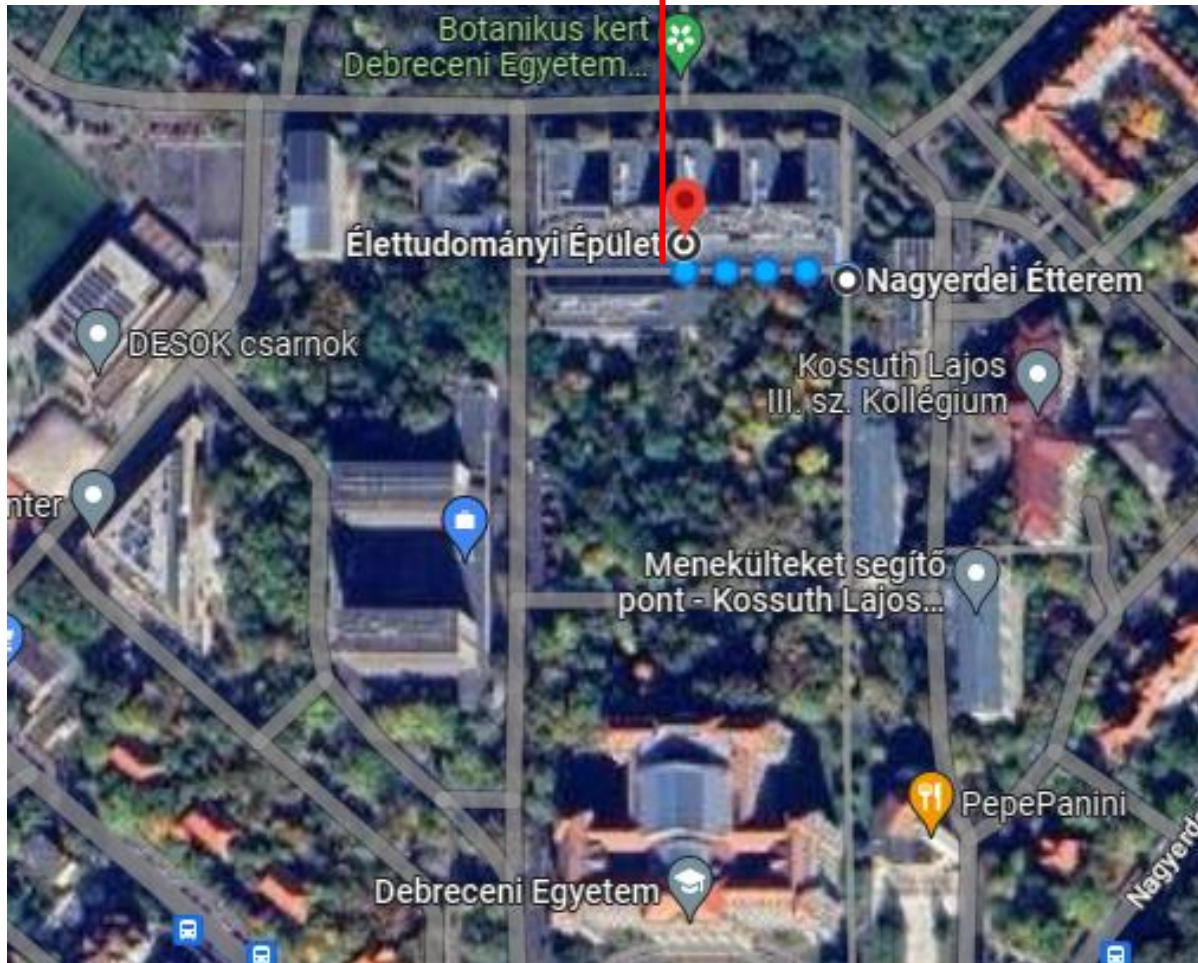

5A Kassai út

▲ 12 perc (9 megálló) - Megálló azonosítója: 8

Wesselényi utca

Hajnal utca

Munkácsy Mihály utca

Dobozi lakótelep

Brassai Sámuel Szki.

Ótemető utca

🚶 a következőn keresztül: 4-es Főút és Zákány u. 5 perc
400 m

⚠️ lentöhh út töhhvire sík

<https://goo.gl/maps/gUifBNmpN1vCBYj69>

Campus Hotel – Városi uszoda parkolója (szombat reggel az autóbusz indulási helye)

<https://goo.gl/maps/NQ8HxMmVyhUZLizq8>

Egyetemi megálló – Nagyerdei Étterem

Nagyerdei Étterem – Élettudományi Épület

Nagyerdei Étterem – Kémia Épület

A verseny helyszínei az Egyetem téri Campuson

Learning Center

Élettudományi Épület

Kémia Épület

Nagyerdei Étterem

Séta az Egyetem térről a Campus Hotelhez

<https://goo.gl/maps/vwXtbeiDZBLzGwbB6>